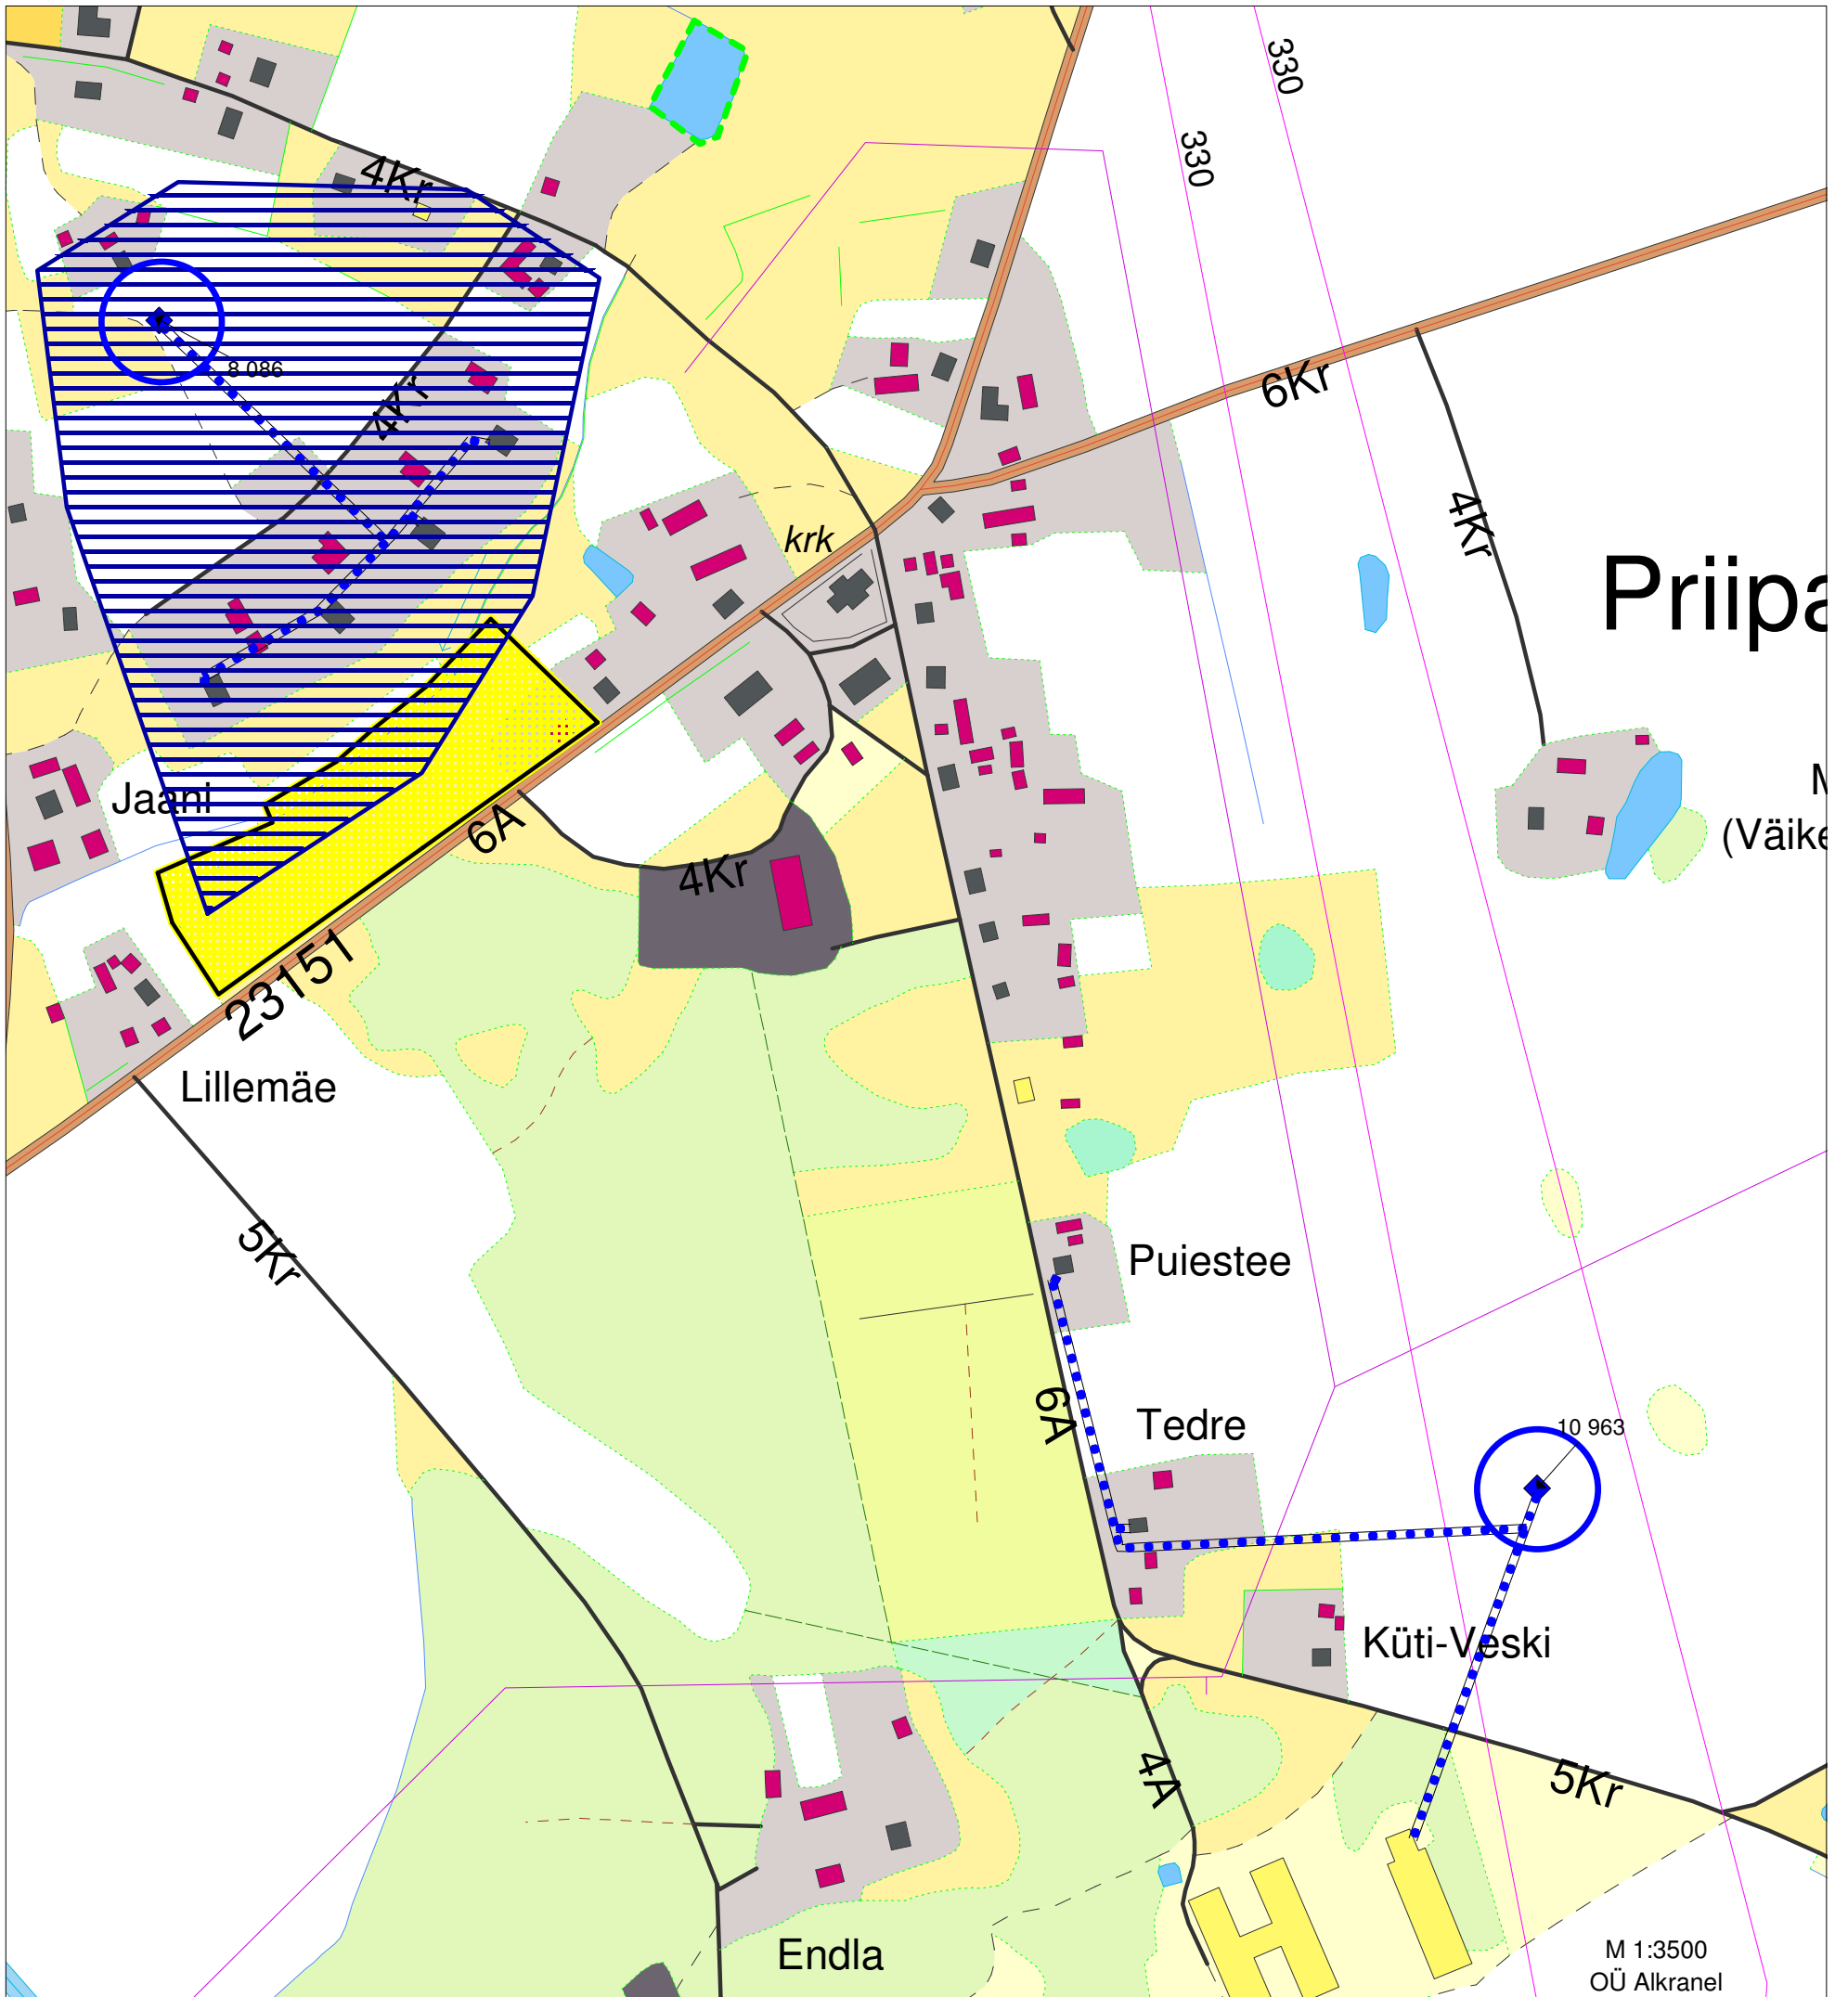

Lisa 3a: Priipalu küla ühisveevarustuse-ja kanalisatsiooni olemasoleva olukorra ja ühisveevarustuse-ja kanalisatsiooniga piiritletud ala kaart

Priipalu küla ühisveevarustuse-ja kanalisatsiooni olemasoleva olukorra ja ühisveevarustuse-ja kanalisatsiooniga piiritletava ala kaardi legend

	Ühisveevarustuse-ja kanalisatsiooniga piiritletud ala
	Puurkaev katastri numbriga
	Olemasolev veetrass
	Perspektiivne elamumaa
	Puurkaev-pumpla sanitaarkaitsevöönd (30 m)
	Olemasolev tuletõrje veevõtukoht